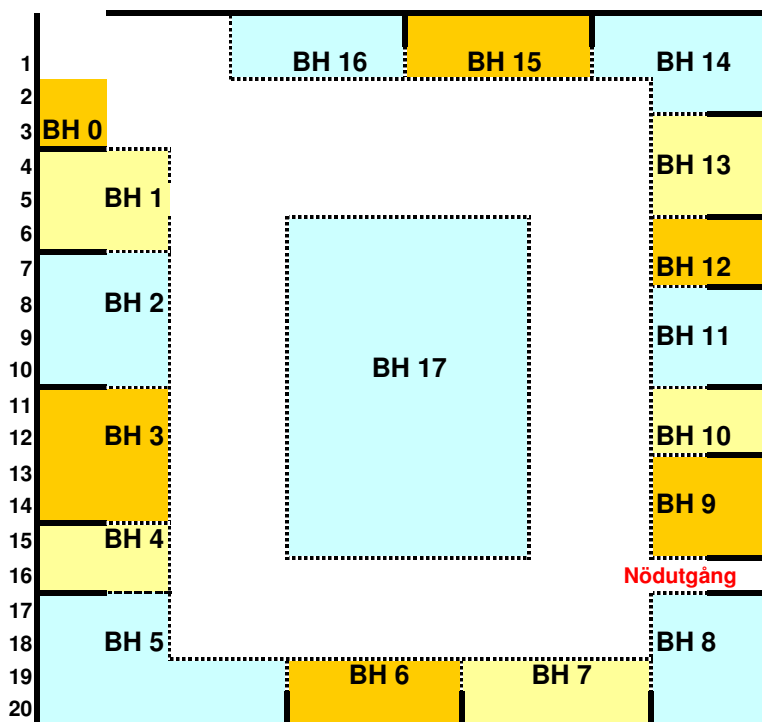

MELLERUDS
KOMMUN

Mellerudsmässan 2010

2 - 3 oktober

Utställarkarta B-hallen

Melleruds
navet

Entré

Utställarnyckel

BH 0	Melleruds Demensförening
BH 1	Kulturbruket
BH 2	Vänersborg- Södra Dals FUB
BH 3	Dalslandskommunernas Kommunalförbund
BH 4	IF Friskis&Svettis Mellerud
BH 5	Dahlstiernska Gymnasiet
BH 6	Biogas Dalsland
BH 7	Melleruds IF
BH 8	Dalslands Fornminnes- och Hembygdsförbund
BH 9	Lilla Butiken Wilja
BH 10	Föreningen Järnvägshistoria i Dalsland
BH 11	Innovatum
BH 12	Frykens Trä
BH 13	Lions Club
BH 14	Hörselskadades Förening i Mellerud
BH 15	Melleruds Rödakors Krets
BH 16	Dalslands Fotbollförbund
BH 17	Föreningen Järnvägshistoria i Dalsland